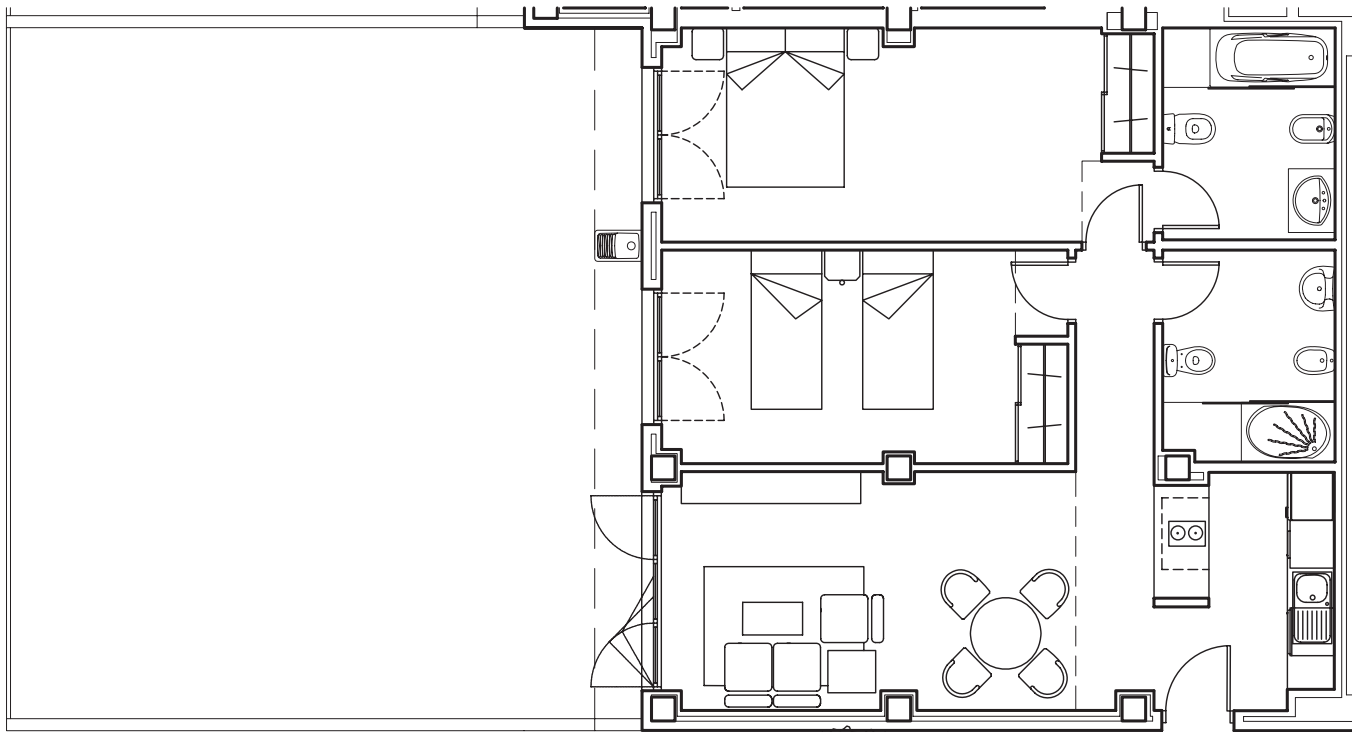

Dormio Resort Costa Blanca - Plattegrond / Floorplan

1312

Woonkamer - keuken 24,95 M²
Living room - kitchen

Slaapkamer 1 16,60 M²
Bedroom 1

Badkamer 1 5,85 M²
Bathroom 1

Slaapkamer 2 13,60 M²
Bedroom 2

Badkamer 2 5,75 M²
Bathroom 2

Tuin 71,91 M²
Garden

Ligging
Location