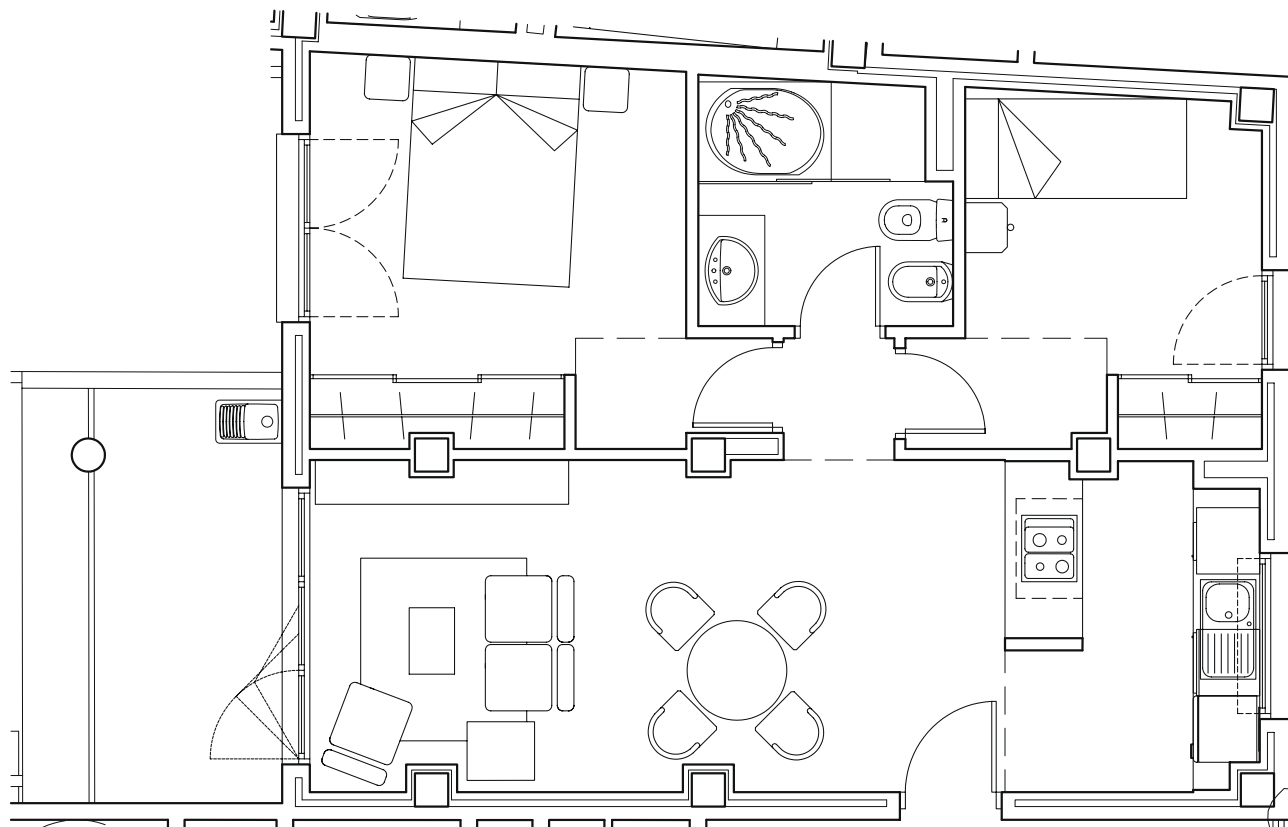

Dormio Resort Costa Blanca - Plattegrond / Floorplan

7252

Woonkamer - keuken 24,95 M²
Living room - kitchen

Slaapkamer 1 12,25 M²
Bedroom 1

Badkamer 5,00 M²
Bathroom

Slaapkamer 2 8,80 M²
Bedroom 2

Terras 7,03 M²
Terrace

Ligging
Location