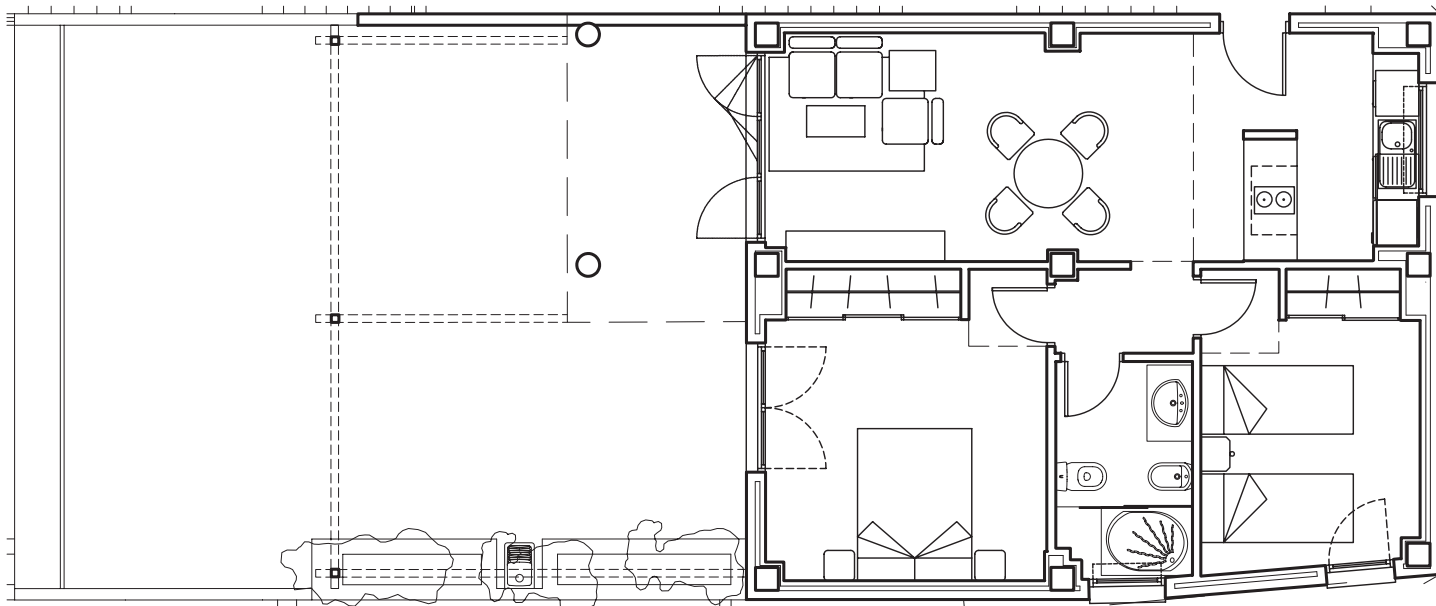

## Dormio Resort Costa Blanca - Plattegrond / Floorplan

# 5311

Woonkamer - keuken  
Living room - kitchen

25,05 M<sup>2</sup>

Slaapkamer 1  
Bedroom 1

14,60 M<sup>2</sup>

Slaapkamer 2  
Bedroom 2

10,80 M<sup>2</sup>

Badkamer  
Bathroom