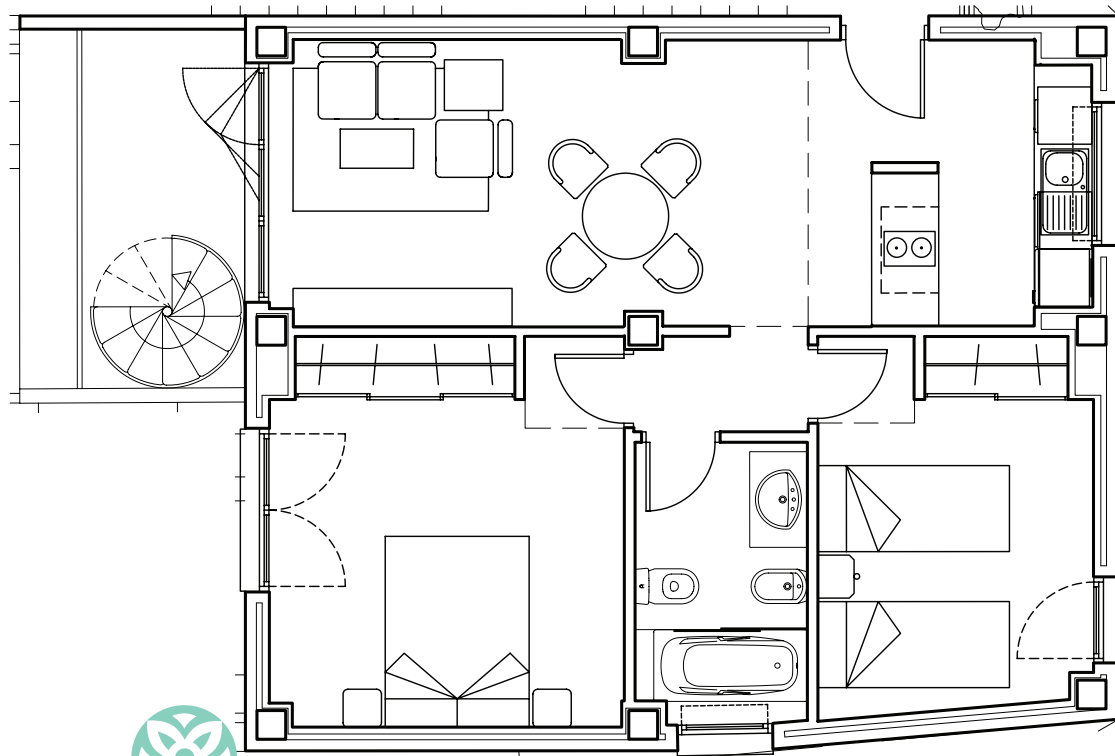

Dormio Resort Costa Blanca - Plattegrond / Floorplan

6311

Woonkamer - keuken 25,05 M²
Living room - kitchen

Slaapkamer 1 14,60 M²
Bedroom 1

Badkamer 5,20 M²
Bathroom

Slaapkamer 2 10,80 M²
Bedroom 2

Terras 76,43 M²
Terrace

Ligging
Location