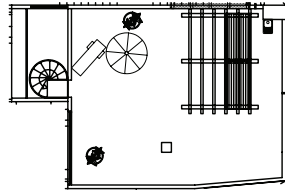

Dormio Resort Costa Blanca - Plattegrond / Floorplan

6311

Woonkamer - keuken 25,05 M²
Living room - kitchen

Slaapkamer 1 14,60 M²
Bedroom 1

Badkamer 5,20 M²
Bathroom

Slaapkamer 2 10,80 M²
Bedroom 2

Terras 76,43 M²
Terrace

Ligging
Location